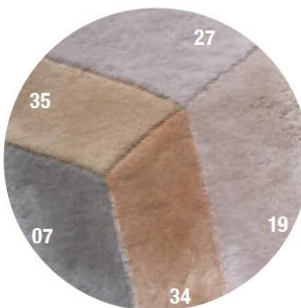

Узор коллекции Cobblestone отсылает к мощению, типичному для итальянских площадей и мощеных улиц, повторяемому блоками различных оттенков в ковре. Цветовая палитра синих и бежевых оттенков, которые, кажется, смешиваются друг с другом, разделена контрастами, которые притягивают взгляд и придают ковру цветовую глубину. Коллекция изготовлена из тенсела, необычайно мягкого и одного из самых экологических волокон, доступных в настоящее время. Cobblestone - это уникальная коллекция с "расширяемым" форматом, подходящая для изготовления напольных покрытий по индивидуальному заказу в проектах дизайна интерьера.

Cobblestone

стандартные размеры		код	размеры
	Естественная форма	58-3571	190 см x 200 см
		58-3572	250 см x 260 см
	Естественная форма В	58-3574	220 см x 260 см
		58-3575	260 см x 300 см
	Естественная форма С	58-3576	180 см x 350 см
		58-3527	∅ 250 см
		58-3540	200 см x 300 см
		58-3545	250 см x 350 см

Cobblestone

ОКАНТОВКА В ТОН

цветовая палитра

12
color ref. In-Touch
(27-19-07-10-36)

86
color ref. In-Touch
(10-21-35-44-46)

15
color ref. In-Touch
(19-10-44-34-14)

31
color ref. In-Touch
(27-19-22-10-24)

16
color ref. In-Touch
(22-36-11-46-21)

54
color ref. In-Touch
(27-19-34-07-35)