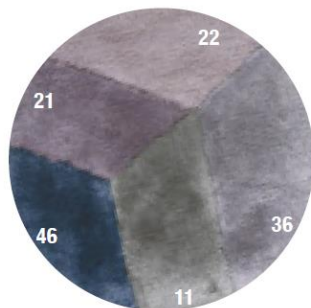

Узор коллекции Cobblestone отсылает к мощению, типичному для итальянских площадей и мощеных улиц, повторяемому блоками различных оттенков в ковре. Цветовая палитра синих и бежевых оттенков, которые, кажется, смешиваются друг с другом, разделена контрастами, которые притягивают взгляд и придают ковру цветовую глубину. Коллекция изготовлена из тенсела, необычайно мягкого и одного из самых экологических волокон, доступных в настоящее время. Cobblestone - это уникальная коллекция с "расширяемым" форматом, подходящая для изготовления напольных покрытий по индивидуальному заказу в проектах дизайна интерьера.

Cobblestone

стандартные размеры		код	размеры
	Естественная форма	58-3571	190 см x 200 см
		58-3572	250 см x 260 см
	Естественная форма В	58-3574	220 см x 260 см
		58-3575	260 см x 300 см
	Естественная форма С	58-3576	180 см x 350 см
		58-3527	∅ 250 см
		58-3540	200 см x 300 см
		58-3545	250 см x 350 см

Cobblestone

ОКАНТОВКА В ТОН

цветовая палитра

12
color ref. In-Touch
(27-19-07-10-36)

86
color ref. In-Touch
(10-21-35-44-46)

15
color ref. In-Touch
(19-10-44-34-14)

31
color ref. In-Touch
(27-19-22-10-24)

16
color ref. In-Touch
(22-36-11-46-21)

54
color ref. In-Touch
(27-19-34-07-35)