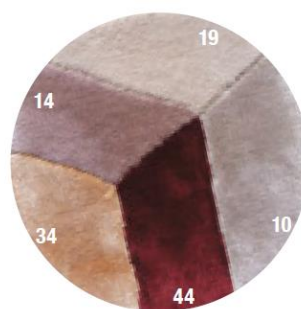

Узор коллекции Cobblestone отсылает к мощению, типичному для итальянских площадей и мощеных улиц, повторяемому блоками различных оттенков в ковре. Цветовая палитра синих и бежевых оттенков, которые, кажется, смешиваются друг с другом, разделена контрастами, которые притягивают взгляд и придают ковру цветовую глубину. Коллекция изготовлена из тенсела, необычайно мягкого и одного из самых экологических волокон, доступных в настоящее время. Cobblestone - это уникальная коллекция с "расширяемым" форматом, подходящая для изготовления напольных покрытий по индивидуальному заказу в проектах дизайна интерьера.

Cobblestone

стандартные размеры		код	размеры
	Естественная форма	58-3571	190 см x 200 см
		58-3572	250 см x 260 см
	Естественная форма В	58-3574	220 см x 260 см
		58-3575	260 см x 300 см
	Естественная форма С	58-3576	180 см x 350 см
		58-3527	∅ 250 см
		58-3540	200 см x 300 см
		58-3545	250 см x 350 см

Cobblestone

ОКАНТОВКА В ТОН

цветовая палитра

12
color ref. In-Touch
(27-19-07-10-36)

86
color ref. In-Touch
(10-21-35-44-46)

15
color ref. In-Touch
(19-10-44-34-14)

31
color ref. In-Touch
(27-19-22-10-24)

16
color ref. In-Touch
(22-36-11-46-21)

54
color ref. In-Touch
(27-19-34-07-35)